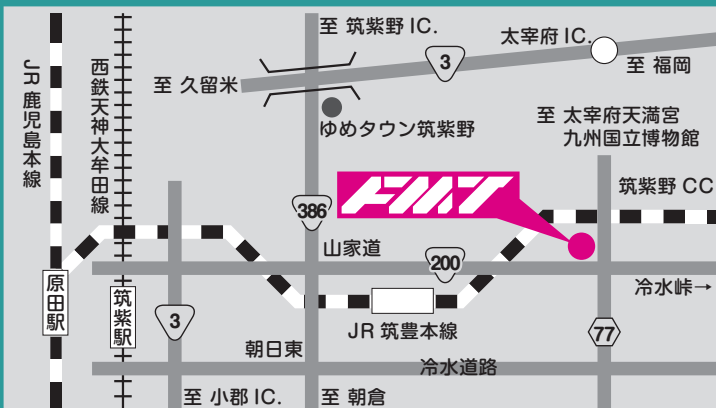

ピザバス グラッチェ

2月24日 22:31

4月5日木曜日 20時 15分
から NHK 総合 TV 所さん大変で
すよ。放送の収録が終わりました。
PIZZA BUS と店舗両方です。
おみやげに頂いた だら焼き美味し
かった。

来場者へ粗品プレゼント

※当日ご来場者には揚げピザ引換券をお渡しします!

会場案内図

福岡マシンテック(株)

筑紫野市大字山家 2868-1 ☎092-927-3111

多数のご来場お待ちしております!

お車の場合

筑紫野 IC. から 15分
太宰府 IC. から 20分
小郡 IC. から 20分

電車の場合

JR 原田駅 からタクシーで 15分
西鉄筑紫駅 からタクシーで 10分

出展用品メーカー

展示会価格で新品即売します!

株式会社鶴見製作所
水中ポンプ KRS2-8S
様々な土木・建設工事現場で活躍するツルミのポンプ・システム商品。これで見ても納得。