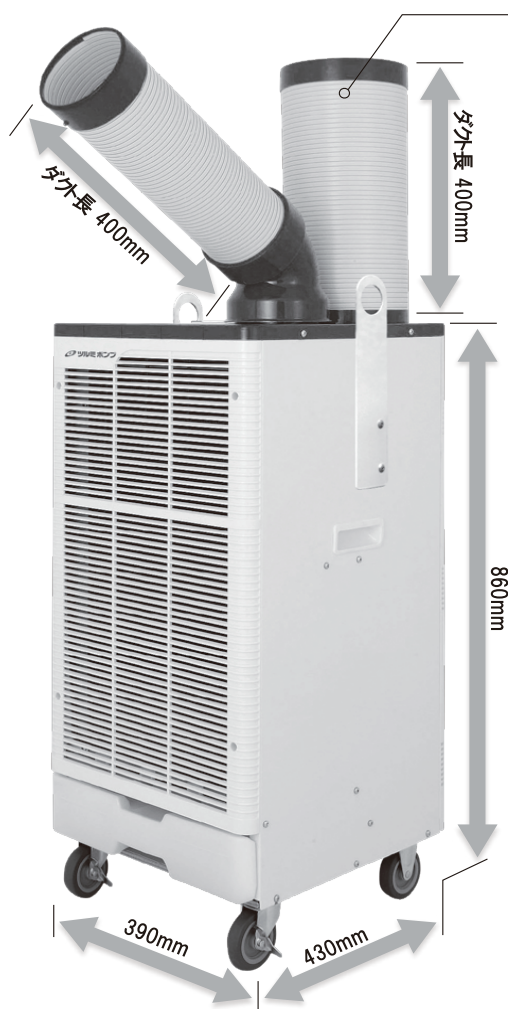

### 排気ダクトの簡単着脱

①位置を合わせる

②ねじって留める

### ■標準仕様

項目		型式	AC-25EH-1	
電源	相・電圧	単相 100V		
	周波数	50Hz	60Hz	
冷房能力		2.2kW	2.5kW	
電気特性	始動電流	36.5A	34.5A	
	運転電流	8.0A	8.8A	
	消費電力	0.70kW	0.87kW	
	力率	88%	99%	
圧縮機	モータ出力	0.6kW(全閉式ロータリー)		
除湿水処理	ドレンタンク容量	5ℓ		
電源コード長さ		2m (プラグ付)		
スイッチ	ロータリー	運転切替	停止→送風→冷風	
	シーソー	風量調節	強→弱	
本体質量 {重量}		40kg		
運転可能条件 (温度 湿度)		25℃ 50%~45℃ 40%		

【冷房能力アップ従来機と比べ外気との温度差が約10%向上より冷たい風が出るようになりました。

●冷房能力および電気特性は室温35℃、相対湿度60%の条件で運転したときの値です。